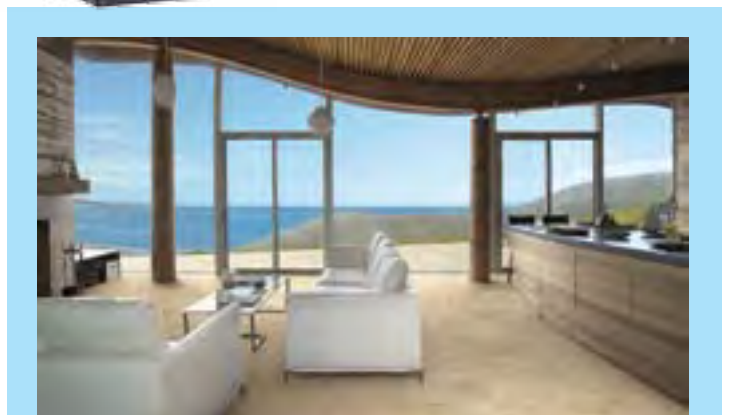

"דומוס", להשיג ב-Domus Art, Domus Nature **ואצל המשווקים המורשים,** www.domus.co.il

עיצוב ים תיכוני

חברת חלמיש משיקה את סדרת חיפוי Mix Stone המביאה עמה השראות מהעיצוב הכפרי והקלאסי. החיפויים בולטים בזכות טקסטורות מחוספסות, אירוסים עדינים ומראה א-סימטרי, שהופכים אותם לאידיאליים בעיצוב הישראלי הים תיכוני.